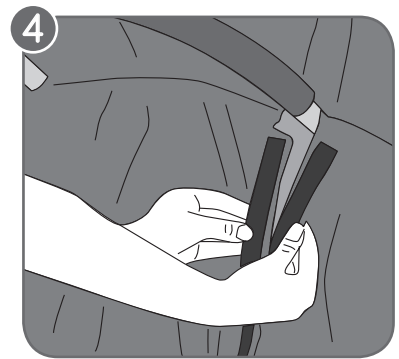

CITY ELITE®/SUMMIT™ X3 Rain Canopy

PD349135A 12/15

- BOUCLIER MÉTÉO
- CAPOTA PARA LLUVIA Y VIENTO
- REGENVERDECK

Summit XC

F.I.T. Jogger®

City Elite/Summit X3

Open/Ouvrir/Abrir/Öffnen

Baby Jogger, LLC