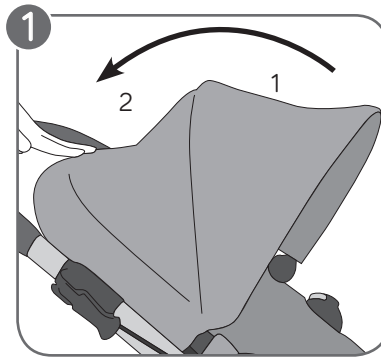

CITY ELITE®/SUMMIT™ X3 Rain Canopy

PD349135A 12/15

- BOUCLIER MÉTÉO
- CAPOTA PARA LLUVIA Y VIENTO
- REGENVERDECK

Summit XC

F.I.T. Jogger®

City Elite/Summit X3

Open/Ouvrir/Abrir/Öffnen

Baby Jogger, LLC