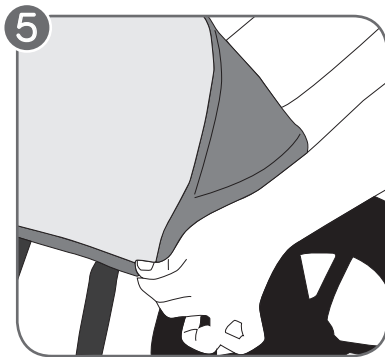

CITY ELITE®/SUMMIT™ X3 Rain Canopy

PD349135A 12/15

- BOUCLIER MÉTÉO
- CAPOTA PARA LLUVIA Y VIENTO
- REGENVERDECK

Summit XC

F.I.T. Jogger®

City Elite/Summit X3

Open/Ouvrir/Abrir/Öffnen

Baby Jogger, LLC