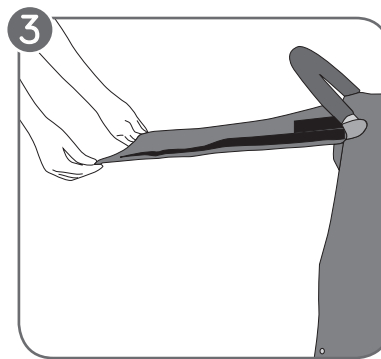

CITY ELITE®/SUMMIT™ X3 Rain Canopy

PD349135A 12/15

- BOUCLIER MÉTÉO
- CAPOTA PARA LLUVIA Y VIENTO
- REGENVERDECK

Summit XC

F.I.T. Jogger®

City Elite/Summit X3

Open/Ouvrir/Abrir/Öffnen

Baby Jogger, LLC