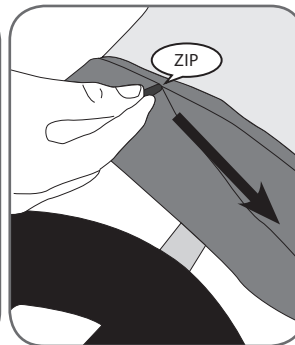

CITY ELITE®/SUMMIT™ X3 Rain Canopy

PD349135A 12/15

- BOUCLIER MÉTÉO
- CAPOTA PARA LLUVIA Y VIENTO
- REGENVERDECK

Summit XC

F.I.T. Jogger®

City Elite/Summit X3

Open/Ouvrir/Abrir/Öffnen

Baby Jogger, LLC