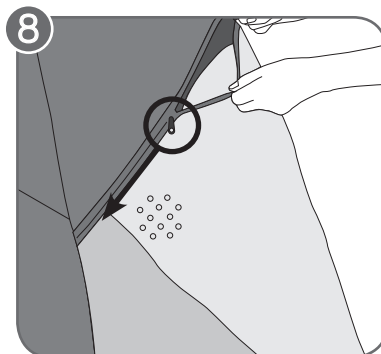

CITY ELITE®/SUMMIT™ X3 Rain Canopy

PD349135A 12/15

- BOUCLIER MÉTÉO
- CAPOTA PARA LLUVIA Y VIENTO
- REGENVERDECK

Summit XC

F.I.T. Jogger®

City Elite/Summit X3

Open/Ouvrir/Abrir/Öffnen

Baby Jogger, LLC