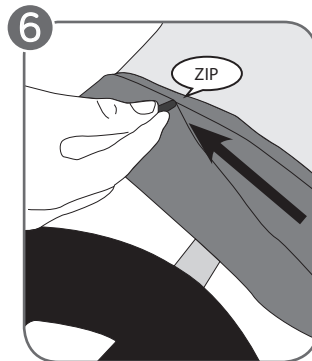

CITY ELITE®/SUMMIT™ X3 Rain Canopy

PD349135A 12/15

- BOUCLIER MÉTÉO
- CAPOTA PARA LLUVIA Y VIENTO
- REGENVERDECK

Summit XC

F.I.T. Jogger®

City Elite/Summit X3

Open/Ouvrir/Abrir/Öffnen

Baby Jogger, LLC