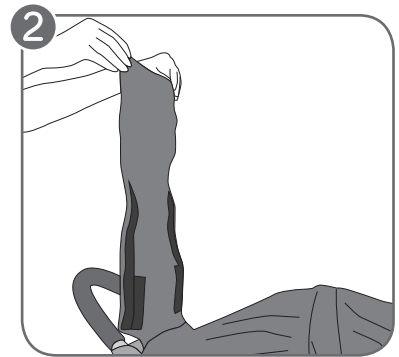

CITY ELITE®/SUMMIT™ X3 Rain Canopy

PD349135A 12/15

- BOUCLIER MÉTÉO
- CAPOTA PARA LLUVIA Y VIENTO
- REGENVERDECK

Summit XC

F.I.T. Jogger®

City Elite/Summit X3

Open/Ouvrir/Abrir/Öffnen

Baby Jogger, LLC