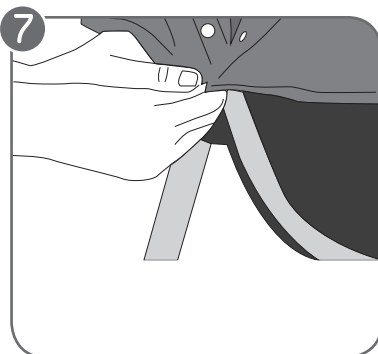

CITY ELITE®/SUMMIT™ X3 Rain Canopy

PD349135A 12/15

- BOUCLIER MÉTÉO
- CAPOTA PARA LLUVIA Y VIENTO
- REGENVERDECK

Summit XC

F.I.T. Jogger®

City Elite/Summit X3

Open/Ouvrir/Abrir/Öffnen

Baby Jogger, LLC